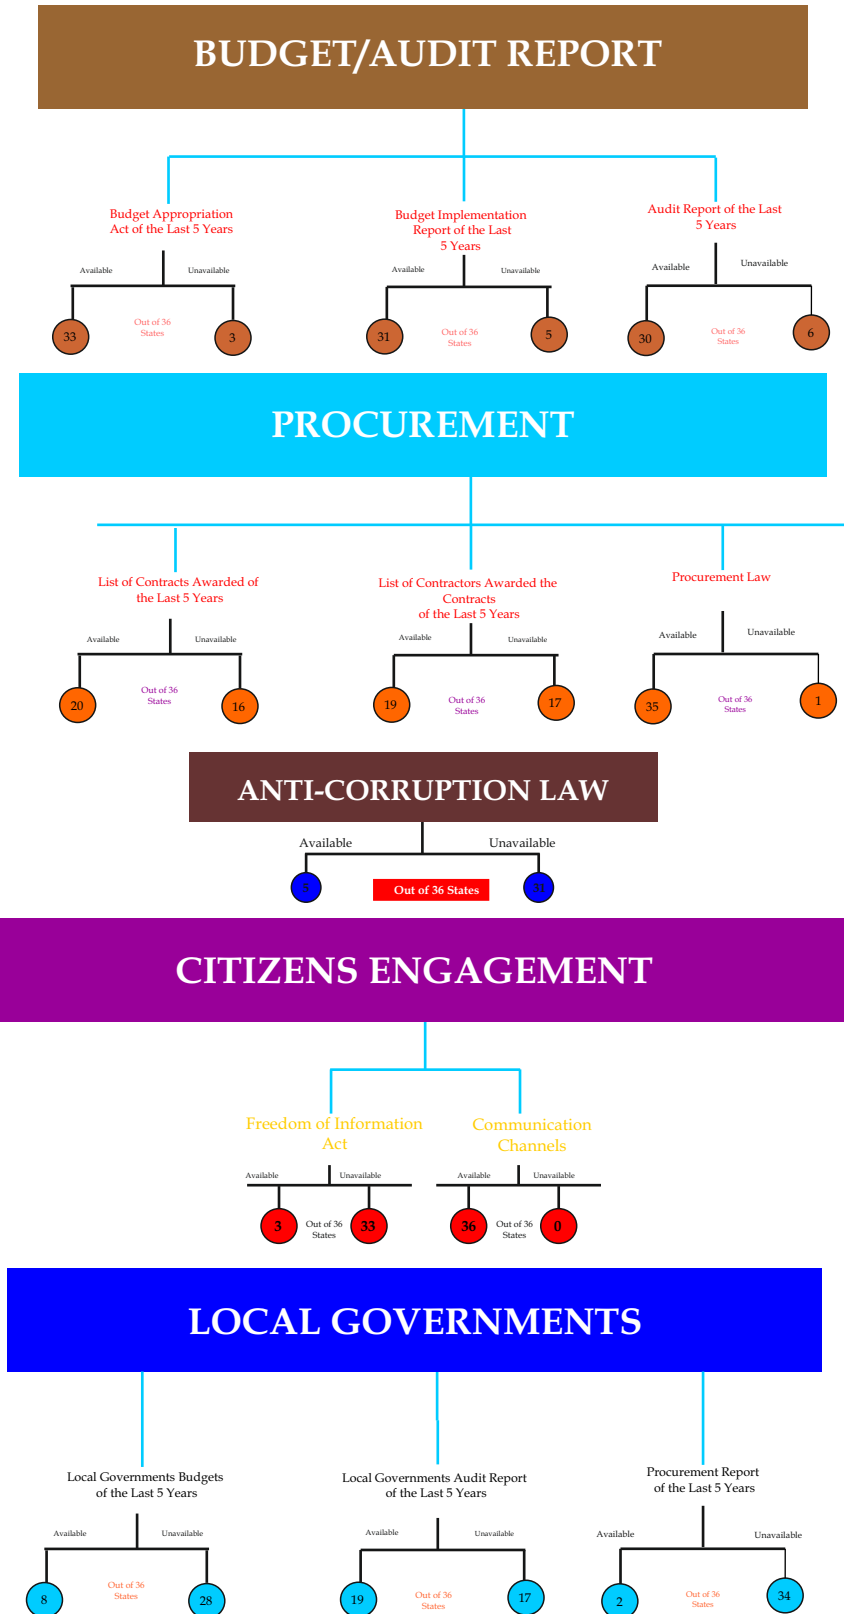

Table 25: States Variables Compliance Ranking

Anti-Corruption Law

States	Score	Rank
Ekiti	1.00	1
Kaduna	1.00	1
Kano	1.00	1
Lagos	1.00	1
Oyo	1.00	1
Abia	0.00	6
Adamawa	0.00	6
Akwa Ibom	0.00	6
Anambra	0.00	6
Bauchi	0.00	6
Bayelsa	0.00	6
Benue	0.00	6
Borno	0.00	6
Cross River	0.00	6
Delta	0.00	6
Ebonyi	0.00	6
Edo	0.00	6
Enugu	0.00	6
Gombe	0.00	6
Imo	0.00	6
Jigawa	0.00	6
Katsina	0.00	6
Kebbi	0.00	6
Kogi	0.00	6
Kwara	0.00	6
Nasarawa	0.00	6
Niger	0.00	6
Ogun	0.00	6
Ondo	0.00	6
Osun	0.00	6
Plateau	0.00	6
Rivers	0.00	6
Sokoto	0.00	6
Taraba	0.00	6
Yobe	0.00	6
Zamfara	0.00	6

Local Governments

States	Score	Rank
Taraba	1.60	1
Nasarawa	1.20	2
Oyo	1.20	2
Ekiti	1.00	4
Kaduna	1.00	4
Katsina	0.80	6
Kebbi	0.80	6
Kogi	0.80	6
Kwara	0.80	6
Ogun	0.80	6
Edo	0.60	11
Plateau	0.60	11
Borno	0.40	13
Ebonyi	0.40	13
Enugu	0.40	13
Gombe	0.40	13
Imo	0.40	13
Kano	0.40	13
Abia	0.20	19
Bayelsa	0.20	19
Delta	0.20	19
Adamawa	0.00	22
Akwa Ibom	0.00	22
Anambra	0.00	22
Bauchi	0.00	22
Benue	0.00	22
Cross River	0.00	22
Jigawa	0.00	22
Lagos	0.00	22
Niger	0.00	22
Ondo	0.00	22
Osun	0.00	22
Rivers	0.00	22
Sokoto	0.00	22
Yobe	0.00	22
Zamfara	0.00	22

STATES VARIABLES COMPLIANCE CHART

This section shows the States compliance with the TII states variables

Fig. 3 States Variables Compliance Chart